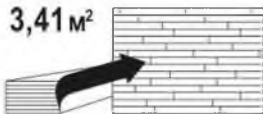

### Дуб Jupiter

Артикул

Дуб, 3-полосный, лёгкий браш, коричневое масло

301128162020124

Толщина (мм):	14	Легко брашированная трехполосная доска из дуба, покрыта коричневым маслом. Допускается: разнотон; редкая заболонь; темные полосы; сердцевинные лучи; сросшиеся и зашпательованные сучки.  Способ укладки: плавающий/приклеивание к основанию Изменение под действием УФ-лучей: цвет становится более глубоким.  Подогрев пола: подходит
Ширина (мм):	188	
Длина (мм):	2266	
Площадь одной доски (м2):	0,43	
Количество досок в упаковке (шт):	8	
Метраж упаковки (м2):	3,41	
Вес упаковки (кг):	26	

14 x 188 x 2266 мм

3,41 м<sup>2</sup>

ШКАЛА БРИННЕЛЯ 2,9-3,7

**POLARWOOD**  
ГАРАНТИЯ  
**10**  
ЛЕТ

\* условия спрашивать у продавца

Дерево – натуральный материал. Возможны изменения внешнего вида и тона.  
Правила монтажа и ухода см. в инструкции, вложенной в упаковку паркетной доски