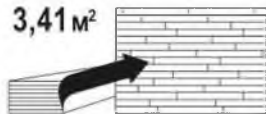

КОЛЛЕКЦИЯ SPACE

3

ПОЛОСНЫЙ

Ясень Saturn

Артикул

Ясень, 3-полосный, лёгкий браш, серое масло

3031318162021124

Толщина (мм):	14
Ширина (мм):	188
Длина (мм):	2266
Площадь одной доски (м2):	0,43
Количество досок в упаковке (шт):	8
Метраж упаковки (м2):	3,41
Вес упаковки (кг):	26

Легко брашированная трехполосная доска из ясеня, покрыта серым маслом. Допускается: сильный разнотон; редкие темные полосы и следы; редкая синева; редкие сросшиеся сучки.

Способ укладки: плавающий/приклеивание к основанию
Изменение под действием УФ-лучей: цвет становится более глубоким.

Подогрев пола: подходит

14 x 188 x 2266 мм

3,41 м²

ШКАЛА БРИННЕЛЯ 3,3-4,1

POLARWOOD
ГАРАНТИЯ
10
ЛЕТ

* условия спрашивать у продавца

Дерево – натуральный материал. Возможны изменения внешнего вида и тона.
Правила монтажа и ухода см. в инструкции, вложенной в упаковку паркетной доски