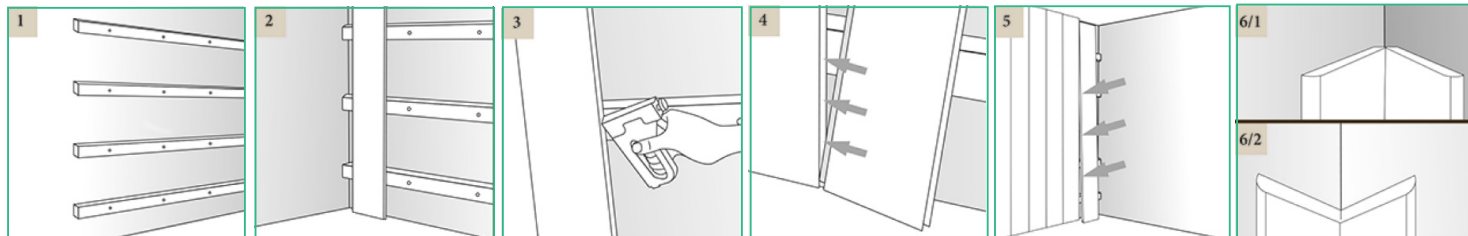

Дуб Сонома сірий
Sonoma Oak gray / Дуб Сонома серый

Схема монтажу

Arrangement | Схема монтажа

Кріплення для стінових панелей

Wall panels mounting | Крепление

Кріплення для плінтуса

Plinth mounting | Крепление для плинтуса