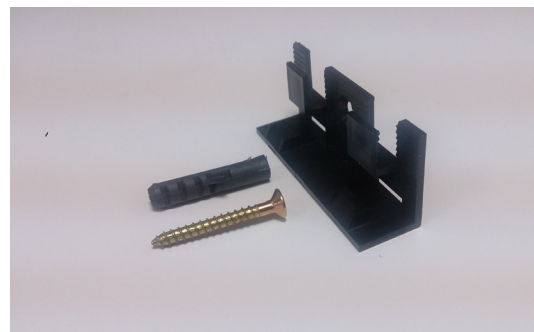

Дуб Сонома сірий
Sonoma Oak gray / Дуб Сонома серый

Схема монтажу

Arrangement | Схема монтажа

Кріплення для стінових панелей

Wall panels mounting | Крепление

Кріплення для плінтуса

Plinth mounting | Крепление для плинтуса