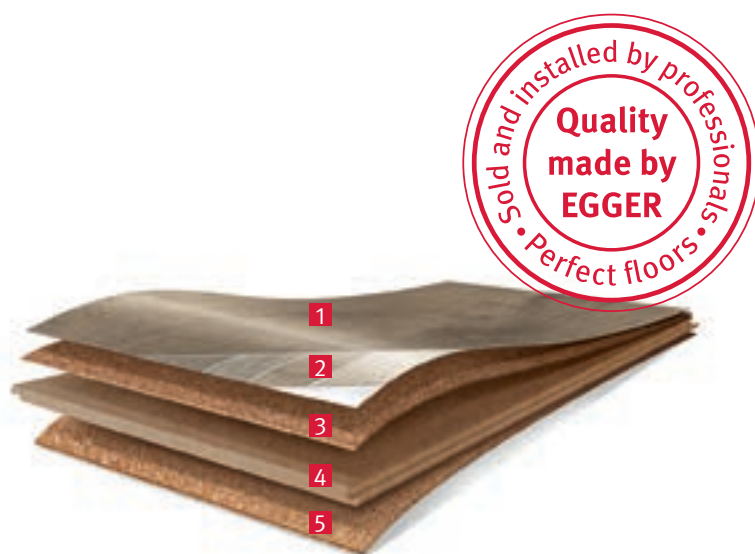

Совершенство до мельчайших деталей.

Благодаря стремлению к инновациям, присущему компании ЭГГЕР, за прошедшие 60 лет существования компании ни один нюанс как в конструкции напольных покрытий, так и в их повседневном применении не остался без внимания. Замковые системы, обеспечивающие дополнительную стабильность? Поверхности, которые не подвергаются практически никаким воздействиям? Звукопоглощающие напольные покрытия? Технические разработки, целью которых является чувство радости и удовлетворения, когда Вы приходите домой.

Строение напольного покрытия EGGER Comfort Flooring.

1. 1 Экологически безопасный защитный слой лака ультрафиолетового отверждения
2. 2 Рисунок высокого разрешения по технологии цифровой печати
3. 3 Эластичный наружный пробковый слой по технологии Comfort
4. 4 Плита ХДФ, состоящая из натуральных древесных волокон, с усиленной защитой от влаги
5. 5 Интегрированная звукоизолирующая пробковая подложка