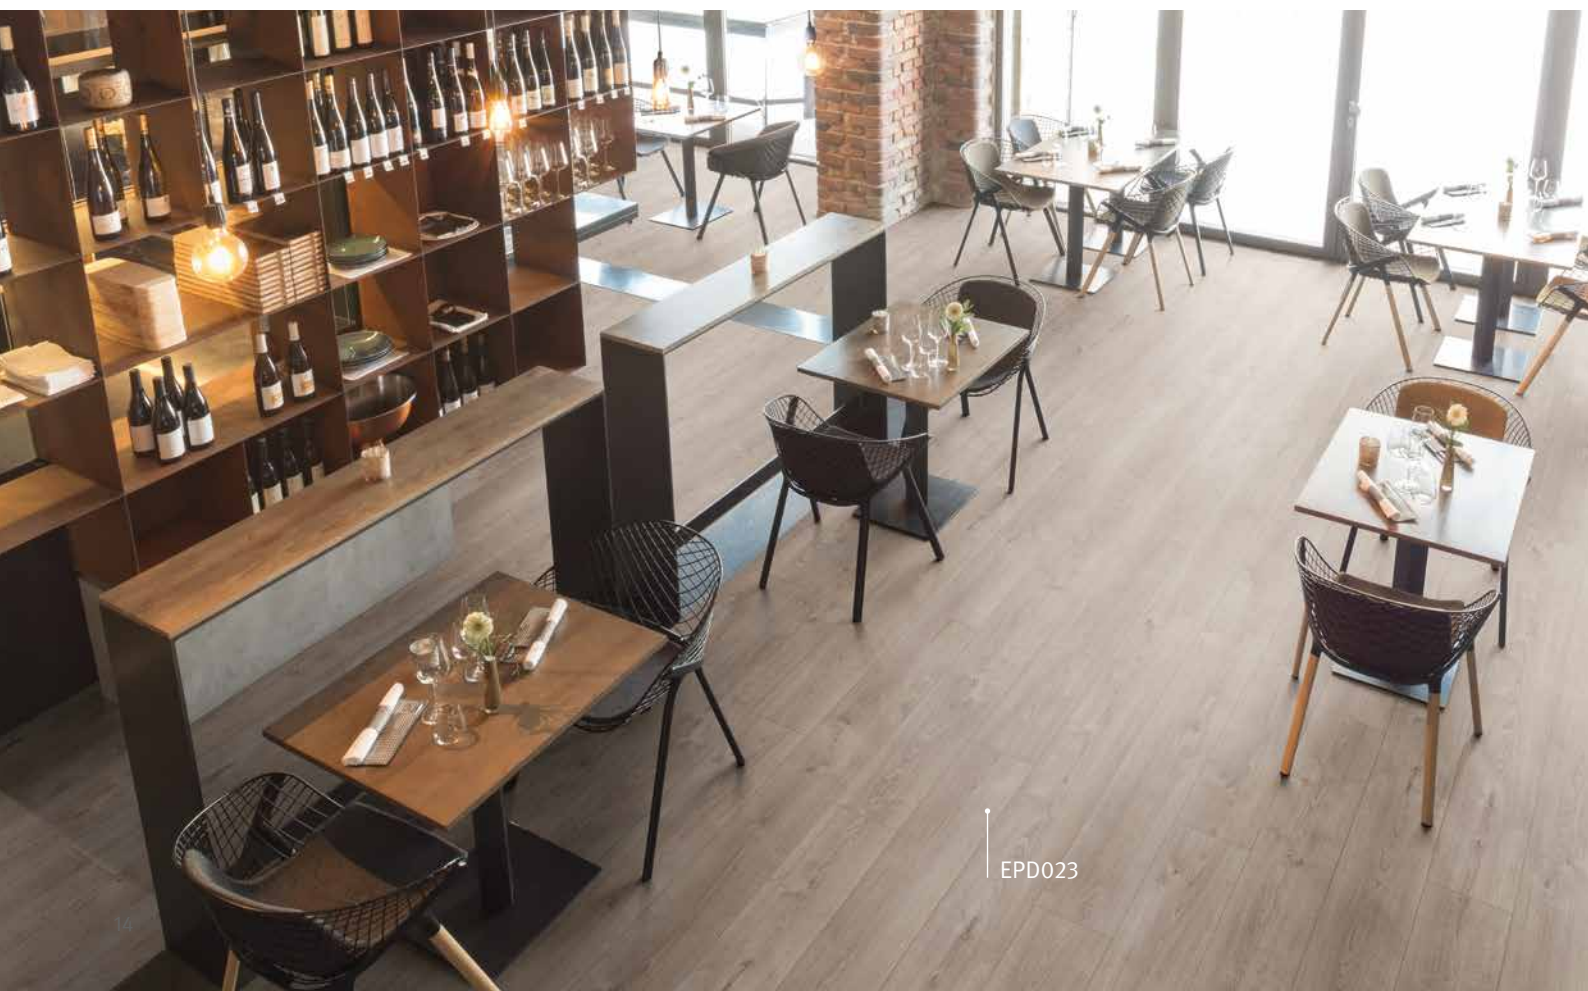

Привычка жить в комфорте.

Всё от одного производителя! От профилей и плинтусов до очистителя напольных покрытий – аксессуары компании ЭГГЕР прекрасно дополняют друг друга и гарантируют чрезвычайно долгий срок службы.