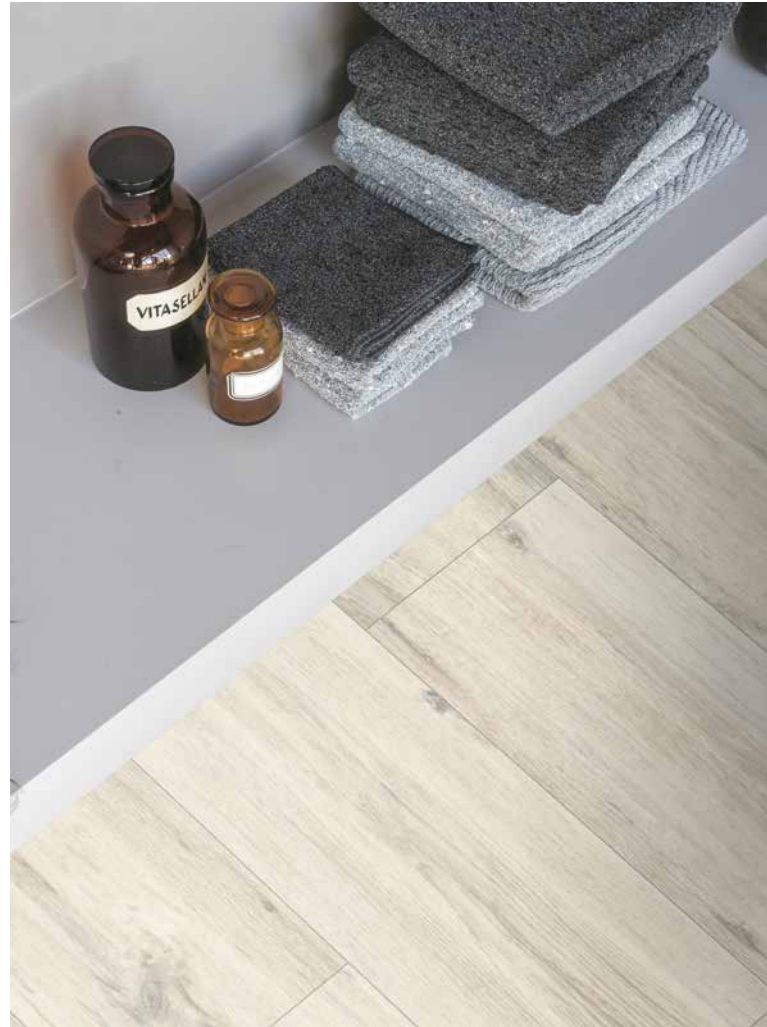

Расслабьтесь!

Бережете новый пол? Не думайте об этом! Ведь мы об этом уже позаботились. Дизайнерские напольные покрытия EGGER Design Flooring отличаются особой износостойкостью. Устойчивая к образованию микроцарапин поверхность с эффектом самовосстановления гарантирует, что Вы будете долго наслаждаться красотой напольного покрытия. Выцветание из-за сильного воздействия солнечного света? Не беспокойтесь: напольные покрытия EGGER Design Flooring устойчивы к УФ-излучению и сохраняют свой цвет.

Одна квартира – один дизайн: даже в ванной комнате, поскольку герметизация плитки-основы с обеих сторон (DualSeal) защищает ее от проникновения влаги.